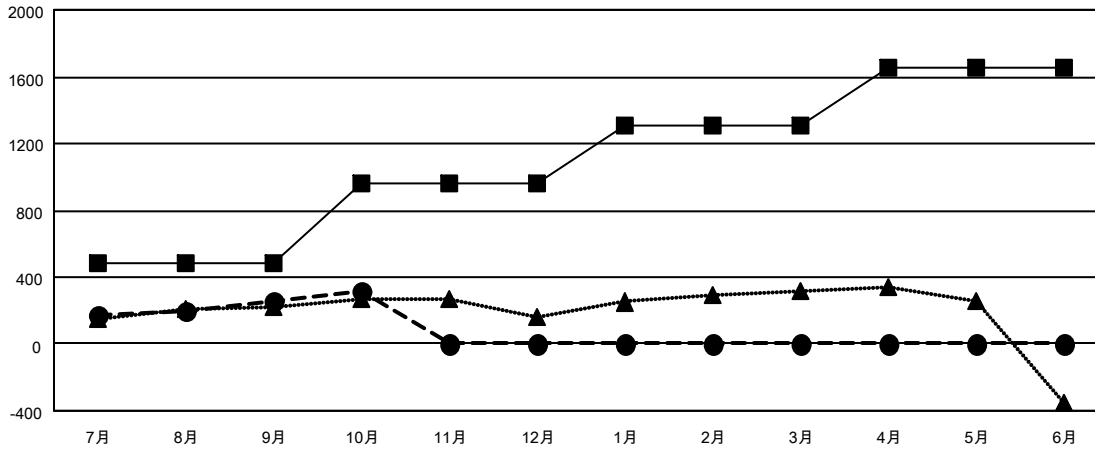

GMT MONTHLY MEMBERSHIP PROGRESS REPORT

Results as of: 10/31/2019

Multiple District 335

LOCATION: JAPAN

GMT: OPEN

GMT会則地域 5 - J

クラブ				名			
結果: 2019-2020				結果: 2019-2020			
四半期	新クラブ目標	新クラブ	解散クラブ	四半期	会員純増目標	会員増強実績	退会者(転籍を含む)実際
7月/8月/9月	0	1	2	7月/8月/9月	480	486	194
10月/11月/12月	2	0	0	10月/11月/12月	481	111	47
1月/2月/3月	1	0	0	1月/2月/3月	351	0	0
4月/5月/6月	1	0	0	4月/5月/6月	340	0	0

新クラブ目標及び実績累計

会員目標及び実績累計

解散クラブ: 2	233 CLUBS OF 400 一名以上の新会員を登録	男女別	
		男性	11,065 (76.53%)
		女性	3,394 (23.47%)
退会者	会員累計データを見るには、ここをクリック	世帯主/家族会員合計	4,446
物故会員 48		国際会費半額の家族会員	2,359
クラブ解散 25			
その他 168			
合計 241			