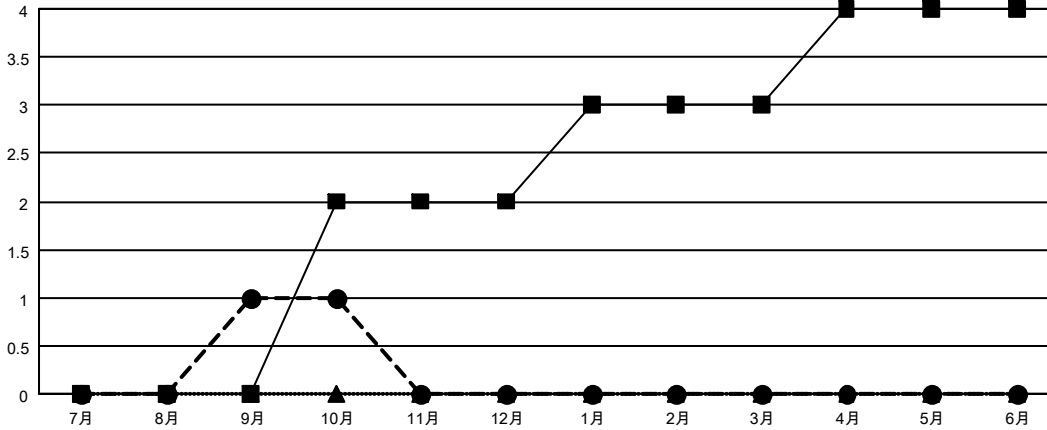

GMT MONTHLY MEMBERSHIP PROGRESS REPORT

Results as of: 10/31/2019

Multiple District 335

LOCATION: JAPAN

GMT: OPEN

GMT会則地域 5 - J

クラブ				名			
結果: 2019-2020				結果: 2019-2020			
四半期	新クラブ目標	新クラブ	解散クラブ	四半期	会員純増目標	会員増強実績	退会者(転籍を含む)実際
7月/8月/9月	0	1	2	7月/8月/9月	480	486	194
10月/11月/12月	2	0	0	10月/11月/12月	481	111	47
1月/2月/3月	1	0	0	1月/2月/3月	351	0	0
4月/5月/6月	1	0	0	4月/5月/6月	340	0	0

新クラブ目標及び実績累計

会員目標及び実績累計

解散クラブ: 2	233 CLUBS OF 400 一名以上の新会員を登録	男女別	
		男性	11,065 (76.53%)
		女性	3,394 (23.47%)
退会者	会員累計データを見るには、ここをクリック	世帯主/家族会員合計	4,446
物故会員 48		国際会費半額の家族会員	2,359
クラブ解散 25			
その他 168			
合計 241			